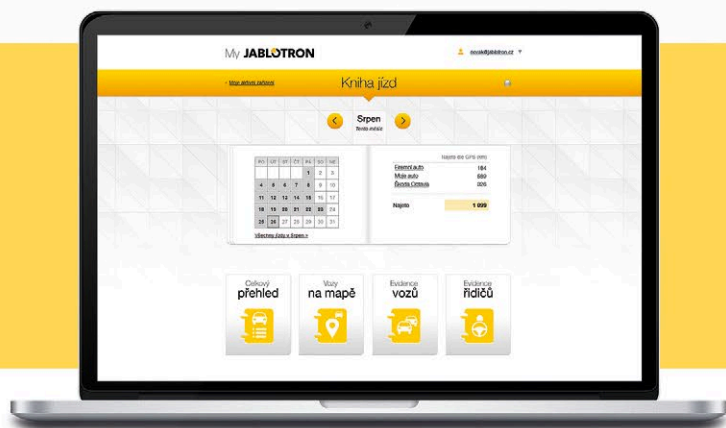

Kontrolujte provoz svých vozidel

Monitoring 24 h denně

Monitoring vozidel

S logistickou jednotkou JABLOTRON a službou Monitoring získáte

- Online monitoring vozidel v mapovém podkladu
- Tvorbu knihy jízd pro měsíční vyúčtování
- Kontrolu najetých kilometrů, spotřeby, stavu tachometru či zásilek
- Geofence – informace o opuštění/návratu do zadané zóny
- Evidenci řidičů a vozidel

To vše a mnoho dalších funkcí v aplikaci **MyJABLOTRON**

Monitoring vozidel

Monitoring vozidla v MyJABLOTRON
Tvorba knihy jízd
Roaming po celé EU v ceně služby

180 Kč včetně DPH měsíčně
(149 Kč bez DPH)

Stáhněte si MyJABLOTRON pro chytré telefony